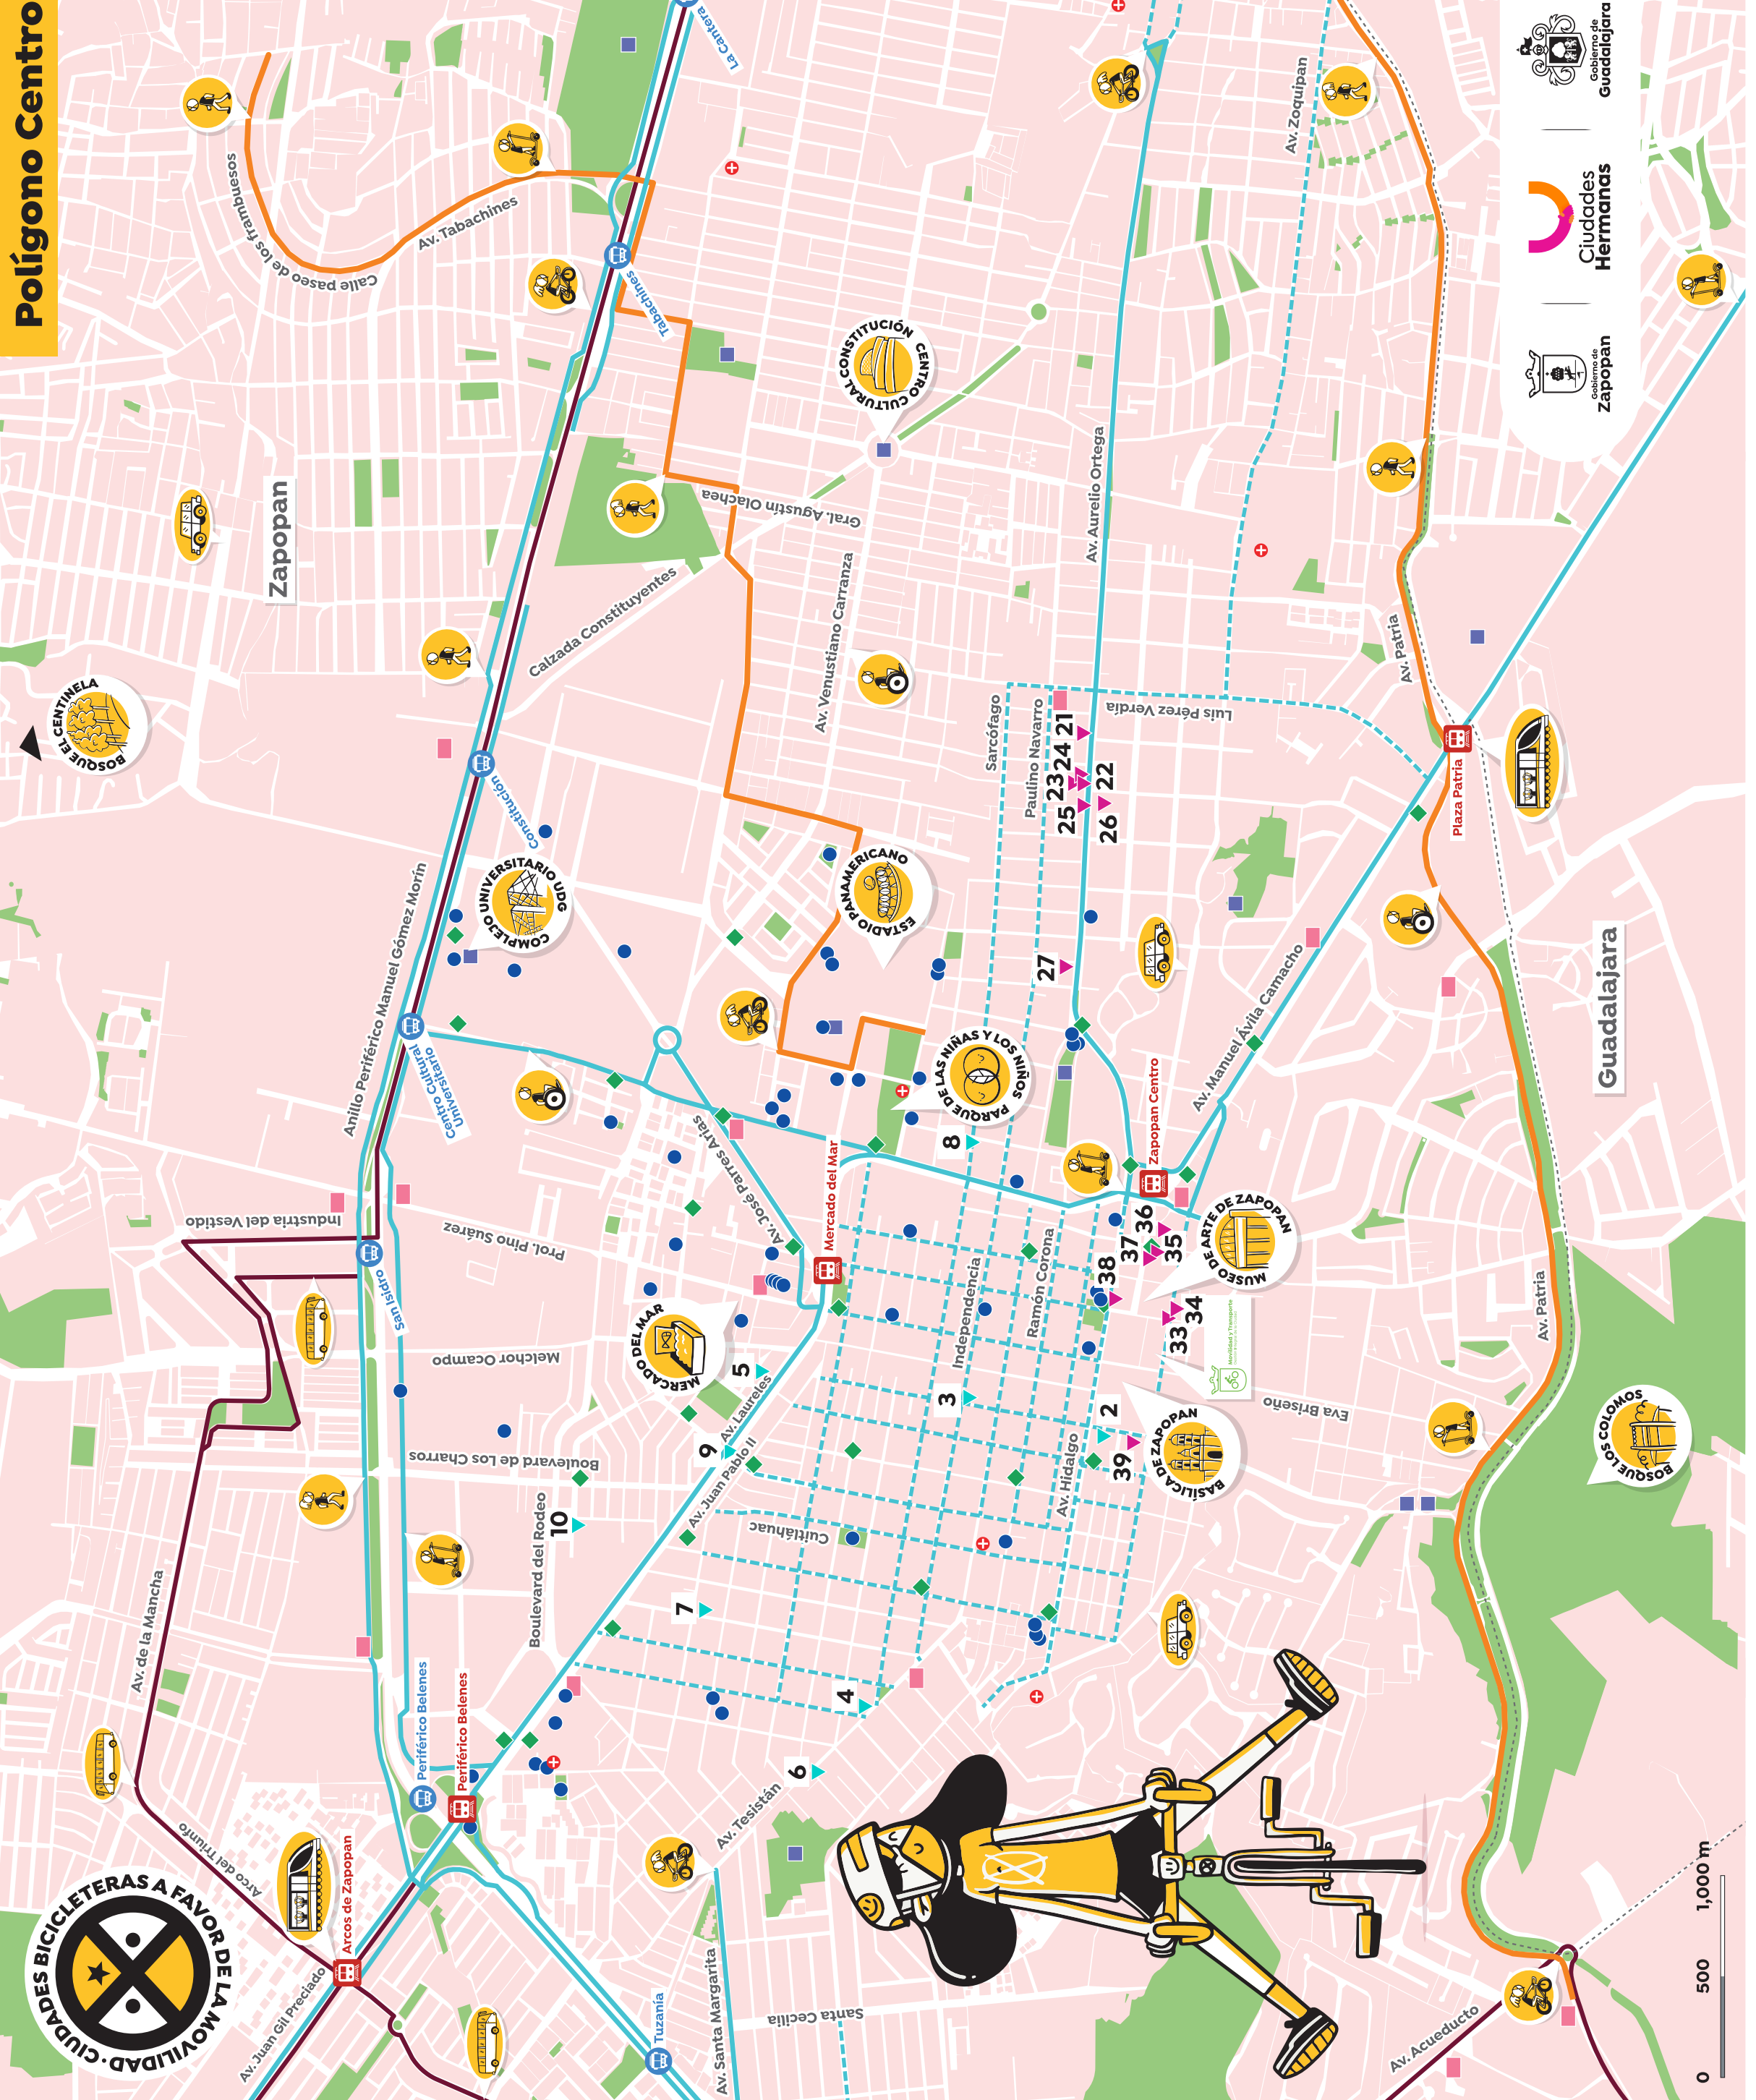

MAPA CICLISTA DE BOLSILLO

Simbología

	Ciclovia		Carril prioridad		Ciclopuertos
	Tren ligero		Alimentadora Mi Macro		Estación de MIBici
	Negocios biciamigables		Negocios ciclistas		Espacios verdes y recreativos
	Gasolineras		Límite municipal ZAP - GDJ		Equipamiento con baño
	Vía recreativa Domingos y días festivos, de 8 a 14 hrs		Servicios de emergencia		

Guadalajara

Zapopan

Zapopan

Guadalajara

0 500 1,000 m